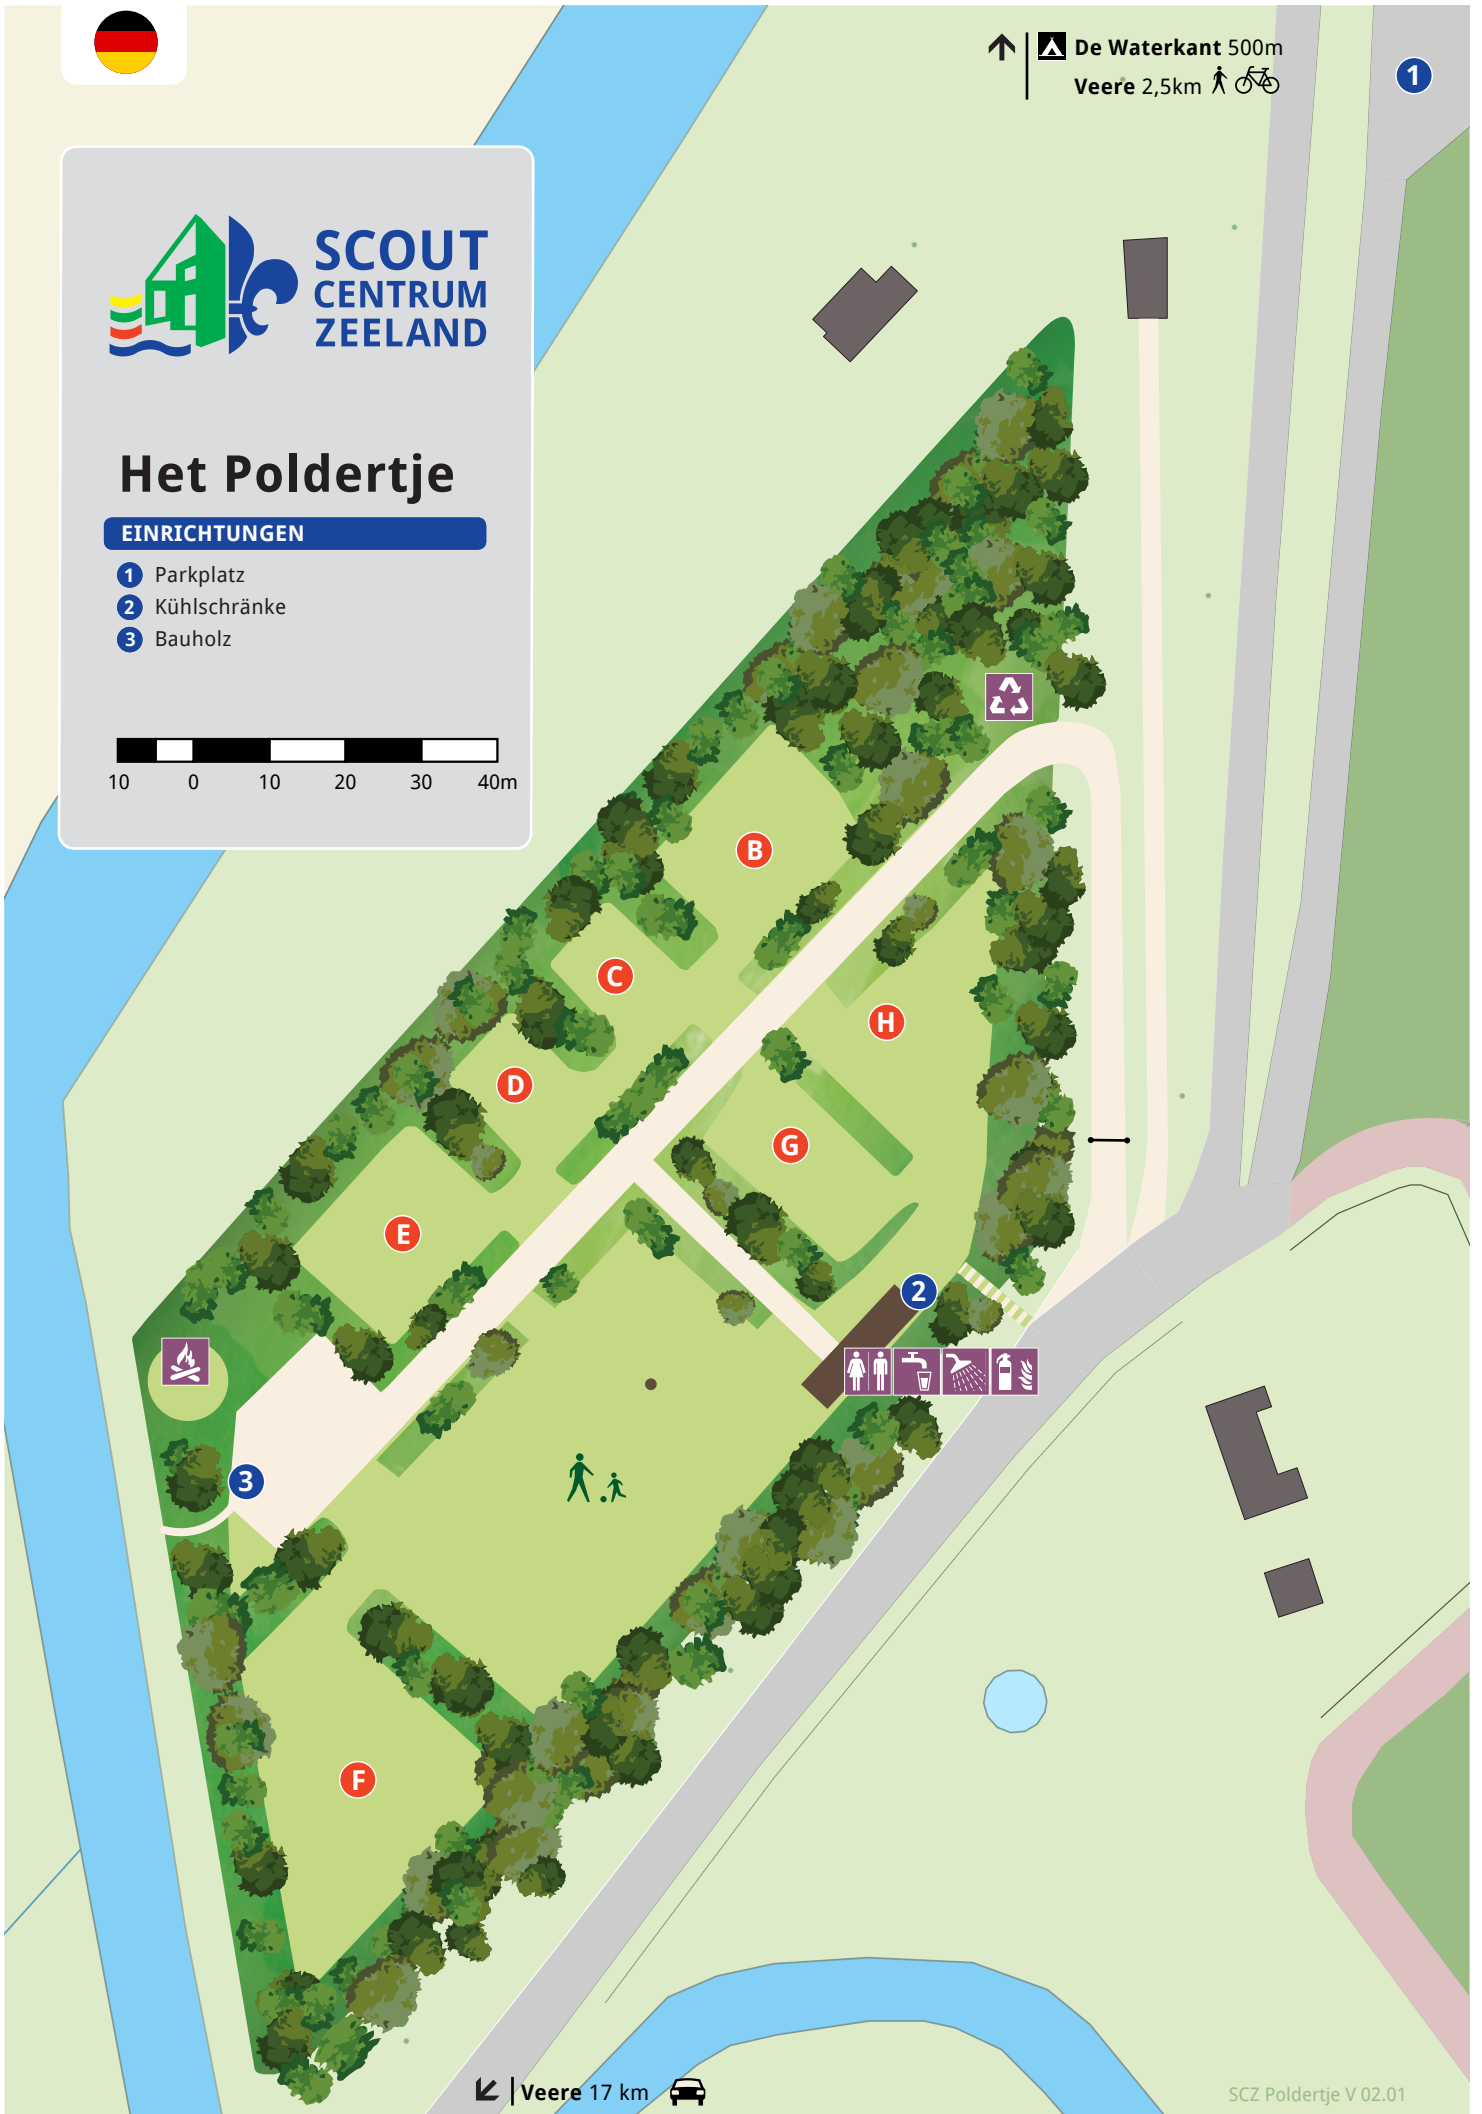

↑ ▲ De Waterkant 500m  
Veere 2,5km 🚶 🚲

1

**SCOUT  
CENTRUM  
ZEELAND**

## Het Poldertje

### EINRICHTUNGEN

- 1 Parkplatz
- 2 Kühlschränke
- 3 Bauholz

10 0 10 20 30 40m

↙ Veere 17 km 🚗