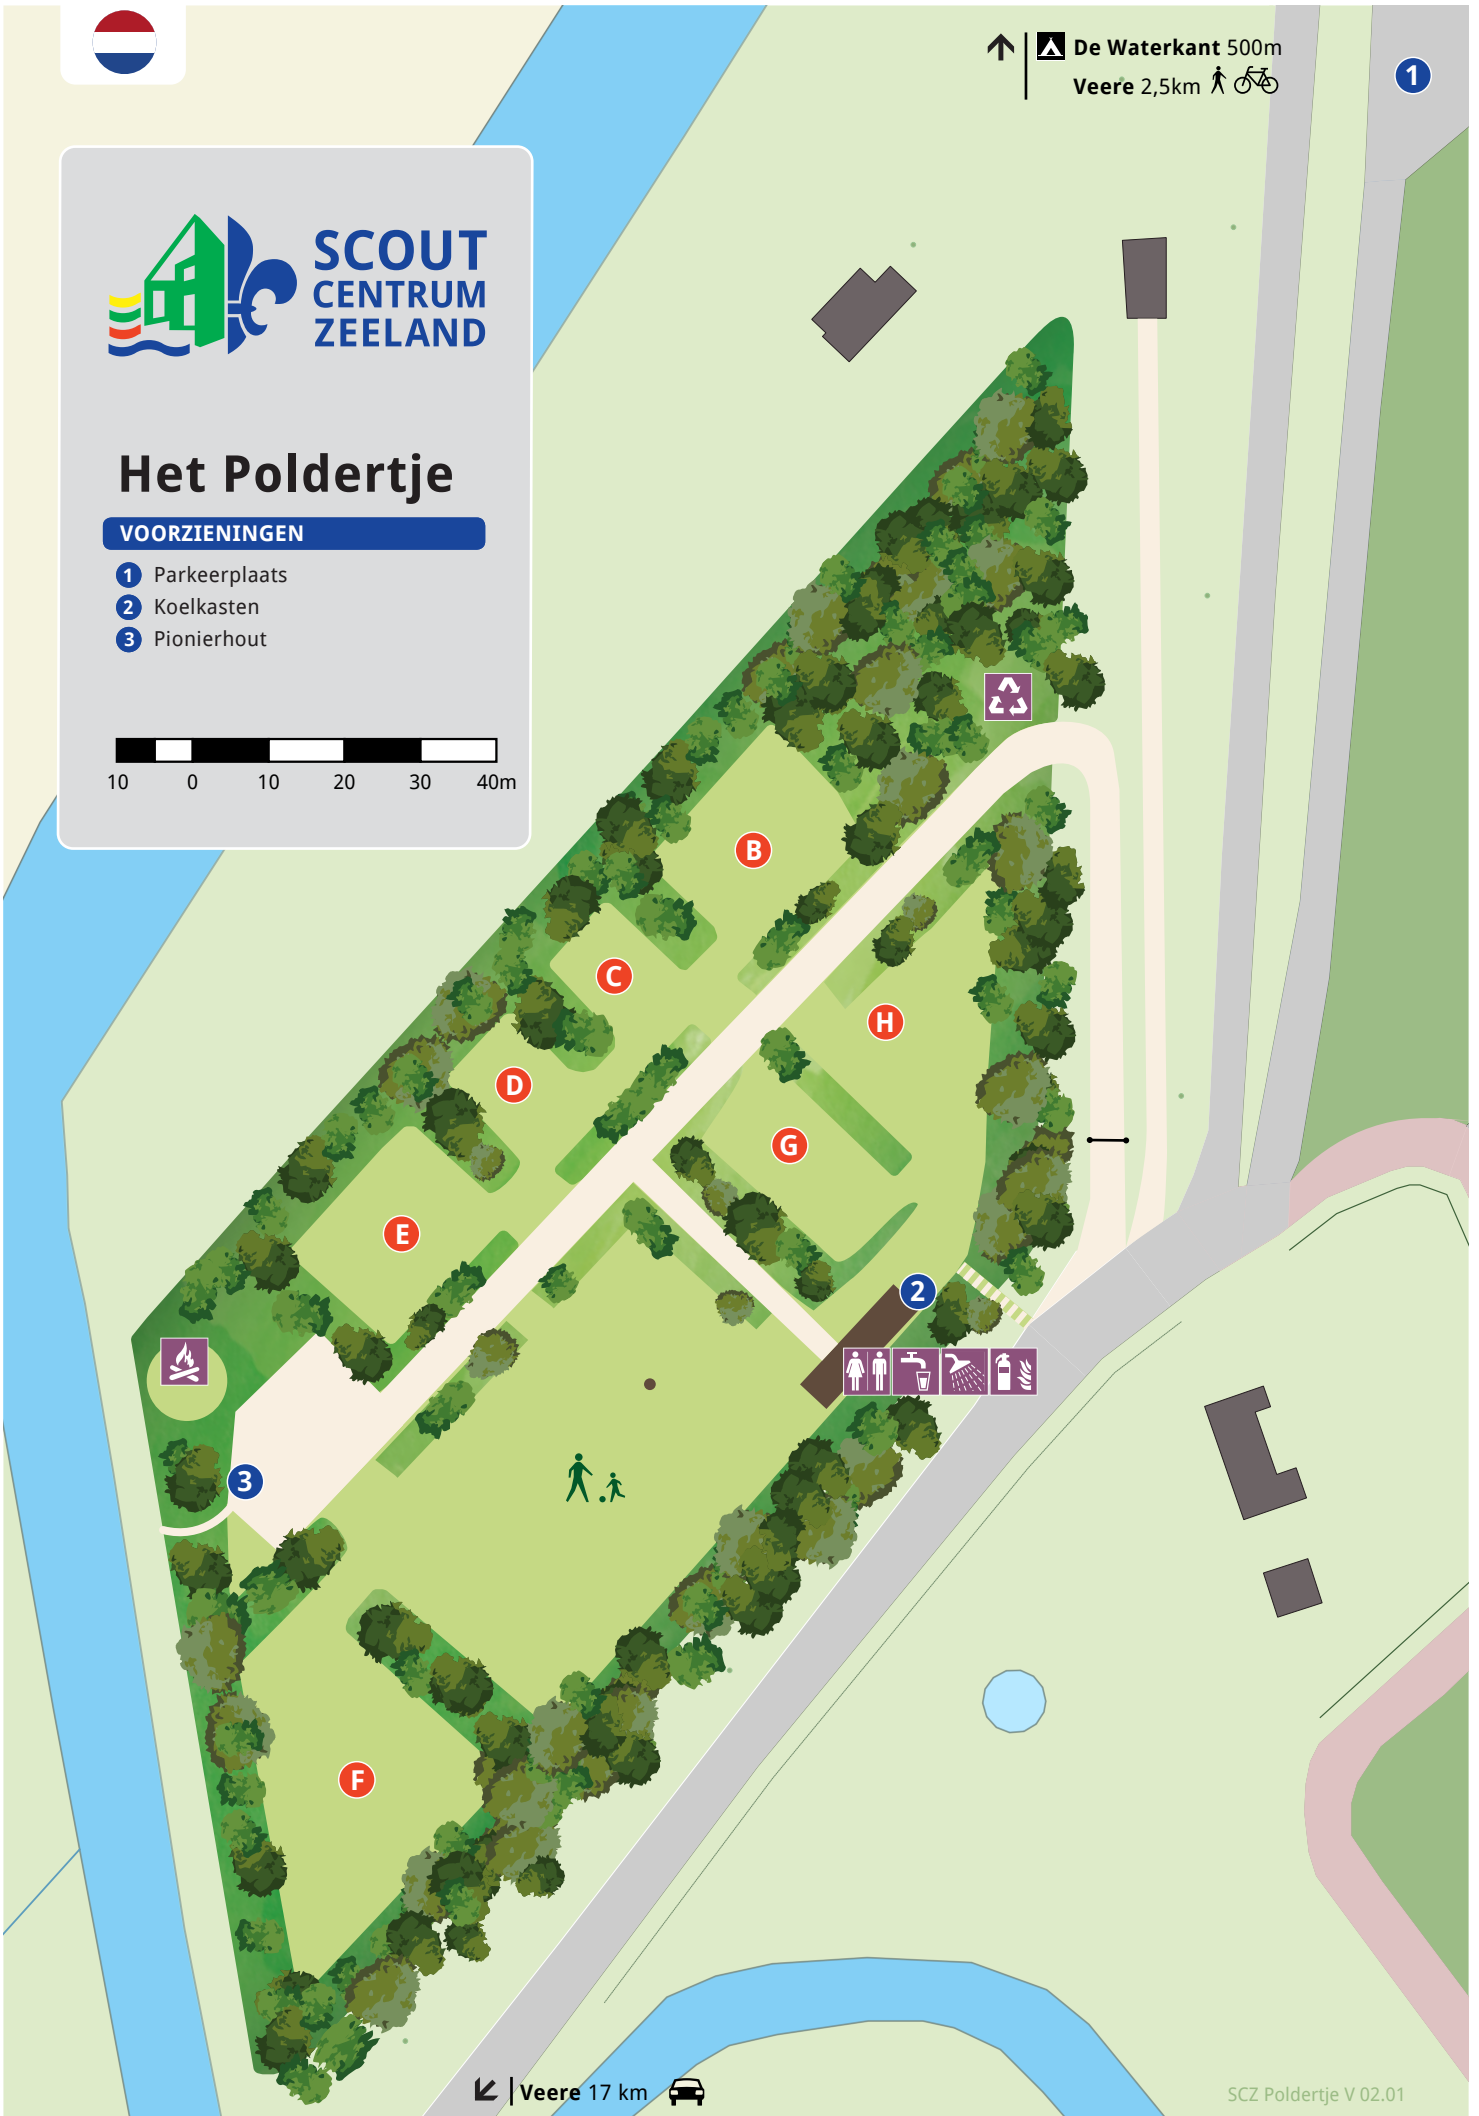

↑ ▲ De Waterkant 500m
Veere 2,5km 🚶 🚲

1

**SCOUT
CENTRUM
ZEELAND**

Het Poldertje

VOORZIENINGEN

- 1 Parkeerplaats
- 2 Koelkasten
- 3 Pionierhout

10 0 10 20 30 40m

↙ | Veere 17 km 🚗